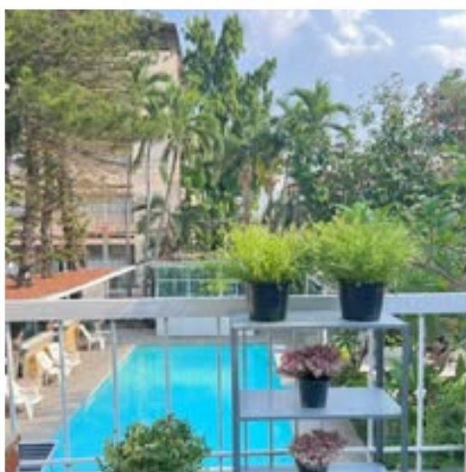

Acc. JM Clix Co.,Ltd / BDM.Jah Tel.053 306 748-9