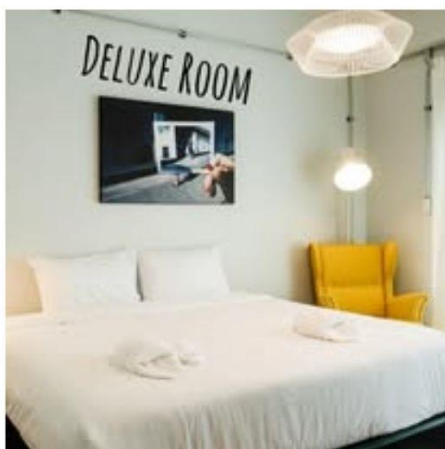

## J Poshtel Chiangmai bed&breakfast design Poshtel in Chiang Mai

เราเป็นที่พักขนาดเล็ก ที่อยู่ใจกลางเมือง ทำขึ้นมาเพื่อรองรับลูกค้าที่อยากพัก hostel แต่อยากได้ห้องน้ำส่วนตัว ตั้งอยู่ย่านสันติธรรม หางองกินสะดวก ใกล้เคียง 7-11 ทุกห้องมีระเบียง สนใจสอบถามห้องได้ที่ Barter Connect Chiangmai