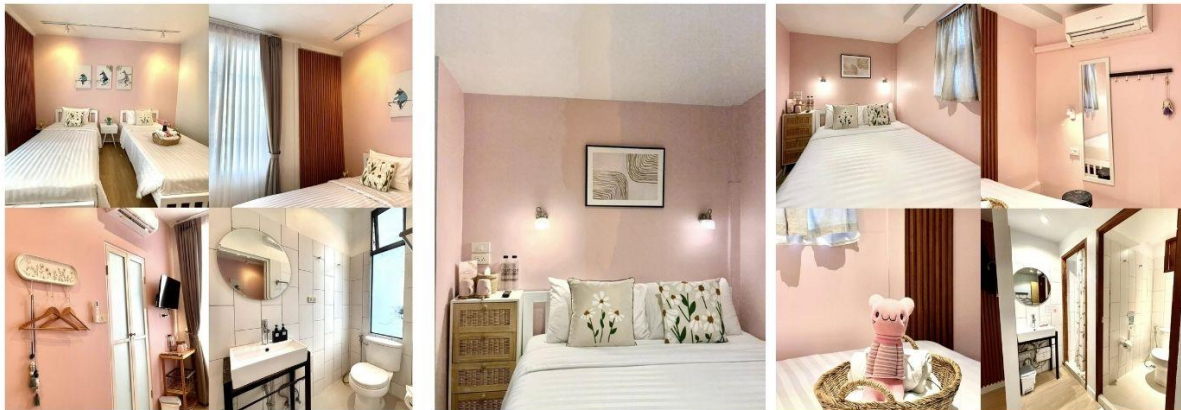

## J Poshtel Chiangmai bed&breakfast design Poshtel in Chiang Mai

เราเป็นที่พักขนาดเล็ก ที่อยู่ใจกลางเมือง ทำขึ้นมาเพื่อรองรับลูกค้าที่อยากพัก hostel แต่อยากได้ห้องน้ำส่วนตัว ตั้งอยู่ย่านสันติธรรม หางองกินสะดวก ใกล้เคียง 7-11 ทุกห้องมีระเบียง สนใจสอบถามห้องได้ที่ Barter Connect Chiangmai

## "ออน" (OON Poshtel)

ที่พักตั้งอยู่ใจกลางเมืองเก่าของเชียงใหม่ ติดคูเมือง  
ติดถนนใหญ่ เดินทางสะดวก ใกล้สถานที่สำคัญ ห้องพักทุกห้องมีห้องน้ำในตัว สามารถเดิน  
เที่ยวในเมือง เดินไปถนนคนเดินท่าแพเพียง 2 นาที สามารถเดินไปตลาดวโรรส  
เพียง 5 นาที เพื่อเลือกซื้อของฝากและอาหารเหนือได้สบาย สนใจติดต่อ  
Barter Connect Chiangmai

# The Rise Suite Hotel Chiangmai

โรงแรม เดอะ โรส สวีทส์ ห้องพักกว้าง เต็มรูปแบบ ถ่ายรูปเช็คอินได้ทุกมุม พร้อมสิ่งอำนวยความสะดวกครบครัน สระว่ายน้ำ ฟิตเนส พักผ่อนอย่างมีสไตล์  
ราคาสบายใจ สอบถามข้อมูลเพิ่มเติม