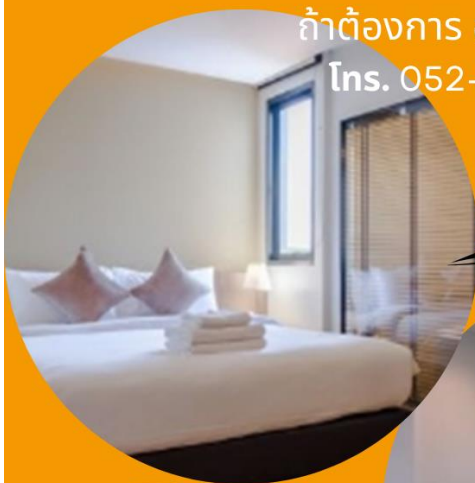

## J Poshtel Chiangmai bed&breakfast design Poshtel in Chiang Mai

เราเป็นที่พักขนาดเล็ก ที่อยู่ใจกลางเมือง ทำขึ้นมาเพื่อรองรับลูกค้าที่อยากพัก hostel แต่อยากได้ห้องน้ำส่วนตัว ตั้งอยู่ย่านสันติธรรม หางองกินสะดวก ใกล้เคียง 7-11 ทุกห้องมีระเบียง สนใจสอบถามห้องได้ที่ Barter Connect Chiangmai

## "ออน" (OON Poshtel)

ที่พักตั้งอยู่ใจกลางเมืองเก่าของเชียงใหม่ ติดคูเมือง  
ติดถนนใหญ่ เดินทางสะดวก ใกล้สถานที่สำคัญ ห้องพักทุกห้องมีห้องน้ำในตัว สามารถเดิน  
เที่ยวในเมือง เดินไปถนนคนเดินท่าแพเพียง 2 นาที สามารถเดินไปตลาดวโรรส  
เพียง 5 นาที เพื่อเลือกซื้อของฝากและอาหารเหนือได้สบาย สนใจติดต่อ  
Barter Connect Chiangmai

# The Rise Suite Hotel Chiangmai

โรงแรม เดอะ โรส สวีทส์ ห้องพักกว้าง เต็มรูปแบบ ถ่ายรูปเช็คอินได้ทุกมุม พร้อมสิ่งอำนวยความสะดวกครบครัน สระว่ายน้ำ ฟิตเนส พักผ่อนอย่างมีสไตล์  
ราคาสบายใจ สอบถามข้อมูลเพิ่มเติม

Corner Suite 3,900 TB. & Family Suite 7,200 TB.

ถ้าต้องการ อาหารเช้า ชำระเพิ่ม 300/ห้อง  
โทร. 052-005 696, 098-661 6422

Acc: Subtawee

สนใจติดต่อได้ที่ สาขาเชียงใหม่  
หรือโทร 053 306 748 - 9