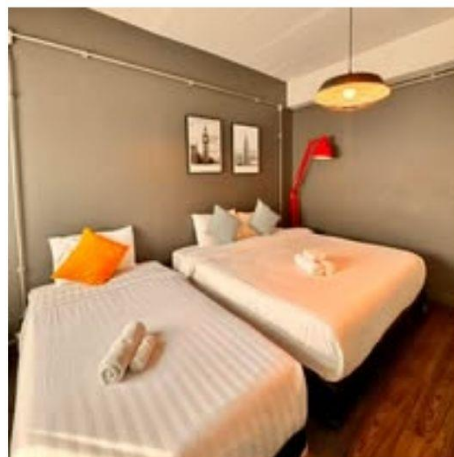

## J Poshtel Chiangmai bed&breakfast design Poshtel in Chiang Mai

เราเป็นที่พักขนาดเล็ก ที่อยู่ใจกลางเมือง ทำขึ้นมาเพื่อรองรับลูกค้าที่อยากพัก hostel แต่อยากได้ห้องน้ำส่วนตัว ตั้งอยู่ย่านสันติธรรม หางองกินสะดวก ใกล้เคียง 7-11 ทุกห้องมีระเบียง สนใจสอบถามห้องได้ที่ Barter Connect Chiangmai