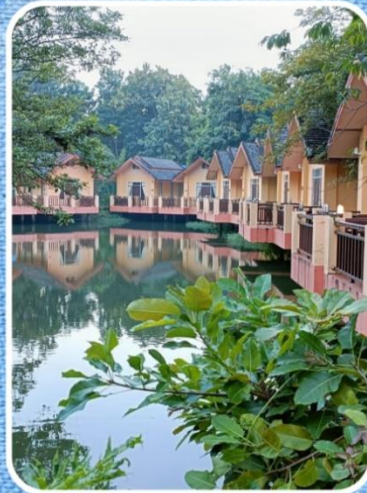

# At Nata Chiangmai Chic Jungle

โรงแรมตั้งอยู่ท่ามกลางธรรมชาติเขียวชอุ่ม เขตอ.แม่ริม ห่างจาก  
ตัวเมืองเชียงใหม่เพียง 25 กม. ตกแต่งทันสมัยสไตล์โมเดิร์น  
มีลำธารไหลผ่านโขดหินมาจากน้ำตกแม่สา สนใจติดต่อสอบถาม  
ข้อมูล โทร. 081 603 1717

# แม่ริมเวลพาร์ค รีสอร์ท

บริการห้องพักสไตล์รีสอร์ท ตั้งอยู่ในตัว อ.แม่ริม เชียงใหม่ ห้องพักริมสระน้ำธรรมชาติ โอบล้อมด้วยต้นไม้ นานาชนิดบรรยากาศเงียบสงบ เหมาะแก่การพักผ่อน มีสระว่ายน้ำขนาดใหญ่ไว้บริการ ราคาประหยัดสามารถนำสัตว์เลี้ยงเข้าพักได้ (เฉพาะขนาดเล็กเท่านั้น)