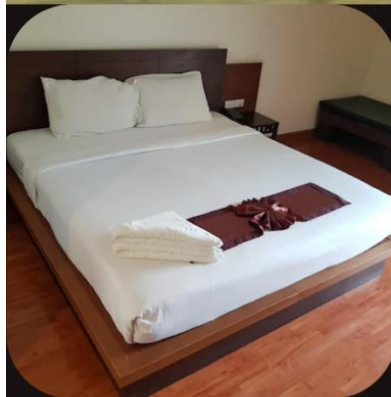

โรงแรมตั้งอยู่ถนนเชียงใหม่-ลำพูน เส้นต้นยาง 700 ปี ใกล้ตลาดหนองหอย เดินทางสะดวก ห้องพักมีให้เลือกหลายแบบมีสระว่ายน้ำ และ Fitness ไว้ให้บริการ
ติดต่อสำรองห้องพักได้ โทร. 053 244 422

Acc: Pangviman Place

สนใจติดต่อได้ที่ สาขาเชียงใหม่
หรือโทร 053 306 748 - 9