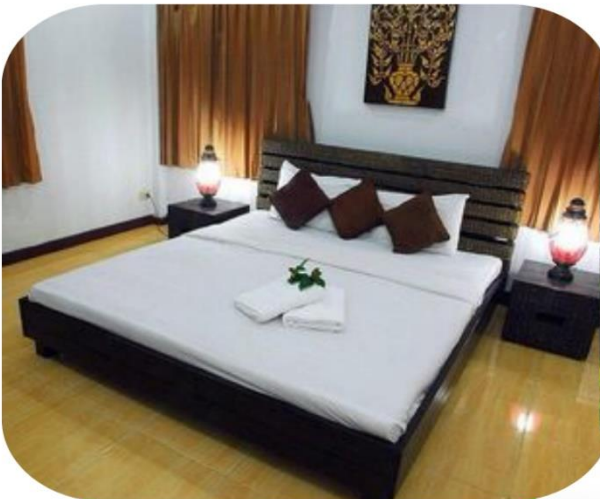

Acc: U-Sa Family

สนใจติดต่อได้ที่ สาขาเชียงใหม่
หรือโทร 053 306 748 - 9