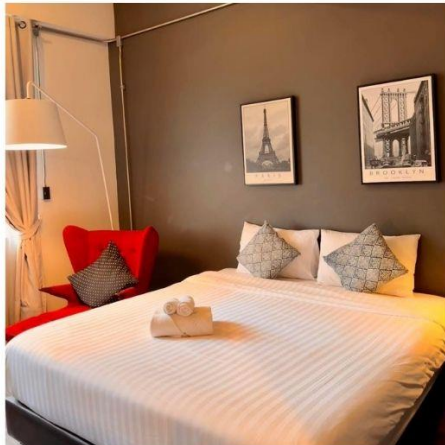

## J Poshtel Chiangmai bed&breakfast design Poshtel in Chiang Mai

เราเป็นที่พักขนาดเล็ก ที่อยู่ใจกลางเมือง ทำขึ้นมาเพื่อรองรับลูกค้าที่อยากพัก hostel แต่อยากได้ห้องน้ำส่วนตัว ตั้งอยู่ย่านสันติธรรม หางองกินสะดวก ใกล้เคียง 7-11 ทุกห้องมีระเบียง สนใจสอบถามห้องได้ที่ Barter Connect Chiangmai