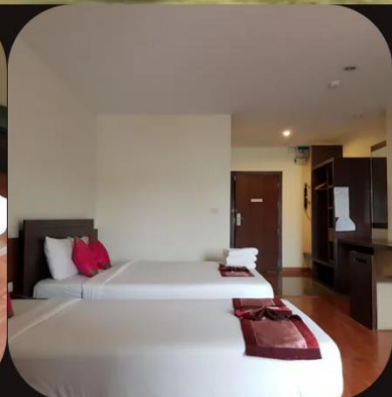

โรงแรมตั้งอยู่ถนนเชียงใหม่-ลำพูน เส้นต้นยาง 700 ปี ใกล้ตลาดหนองหอย เดินทางสะดวก ห้องพักมีให้เลือกหลายแบบมีสระว่ายน้ำ และ Fitness ไว้ให้บริการ
ติดต่อสำรองห้องพักได้ โทร. 053 244 422

Acc: Pangviman Place

สนใจติดต่อได้ที่ สาขาเชียงใหม่
หรือโทร 053 306 748 - 9