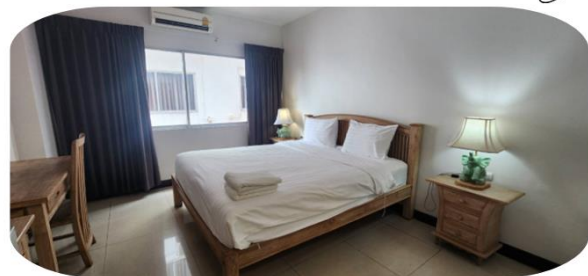

U-SA FAMILY HOTEL

โรงแรมตั้งอยู่ริมถนนมหิดล ทางไปสนามบินเชียงใหม่

การเดินทางสะดวก ที่จอดรถมีจำนวนมาก

บริการพร้อมอาหารเช้า และมีห้องประชุม ห้องจัดเลี้ยง

สามารถรับแขกได้ 500 คน มีให้เลือกหลายแบบ

- **ราคาห้องพัก พร้อมอาหารเช้า**
- PREMIUM ROOM 1,000 TB.
- PREMIUM TRIPLE ROOM 1,500 TB.